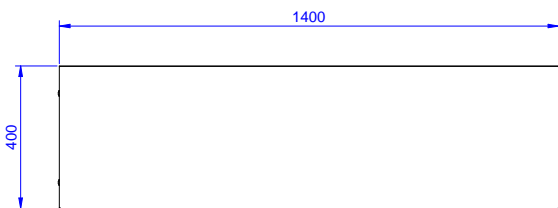

Konstrukcija

- Izrađena u cjelosti od AISI 304 nehrđajućeg čelika, 10/10 debljine, sa obradom Scotch Brite.
- Obli rubovi, visine 50mm, za sigurnije rukovanje djelatnika.
- Linija sa povišenjem kako bi se spriječilo cjeđenje između police i zida.
- 100 mm povišenje sa 10 mm zaobljenim kutom i 13mm dubine, dizajniran za korištenje uz zid.

ODOBRENJE: _____

Prednja/e

Bočna/o

Gornja/e

**Ključne informacije:**

Vanjske dimenzije, širina: 132825 (WSS144N)	1400 mm
Vanjske dimenzije, dubina:	400 mm
Vanjske dimenzije, visina:	30 mm
Dimenzije povišenja, visina:	23 mm
Dimenzije povišenja, debljina:	2 mm
Dimenzije povišenja, radijus:	R=10
Neto težina:	6 kg