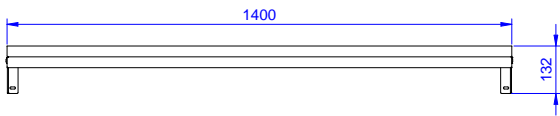

Konstrukcija

- Izrađena u cjelosti od AISI 304 nehrđajućeg čelika, 10/10 debljine, sa obradom Scotch Brite.
- Obli rubovi, visine 50mm, za sigurnije rukovanje djelatnika.
- Linija sa povišenjem kako bi se spriječilo cjeđenje između police i zida.
- 100 mm povišenje sa 10 mm zaobljenim kutom i 13mm dubine, dizajniran za korištenje uz zid.

ODOBRENJE: _____

Prednja/e

Bočna/o

Gornja/e

**Ključne informacije:**

Vanjske dimenzije, širina: 132825 (WSS144N)	1400 mm
Vanjske dimenzije, dubina:	400 mm
Vanjske dimenzije, visina:	30 mm
Dimenzije povišenja, visina:	23 mm
Dimenzije povišenja, debljina:	2 mm
Dimenzije povišenja, radijus:	R=10
Neto težina:	6 kg