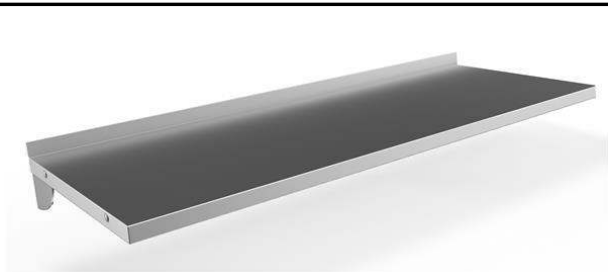

Standardna priprema 1400 mm Puna zidna polica sa konzolom

STAVKA #: _____

MODEL #: _____

NAZIV #: _____

SIS #: _____

AIA #: _____

132825 (WSS144N)

Puna zidna polica sa
konzolom, 1400mm

Kratke specifikacije

Br. stavke: _____

Glavne značajke

- Glatke površine, zaobljeni rubovi, nepostojanje rubova te povišenje za jednostavnije čišćenje.
- Čvrstoća, stabilnost i pouzdanost stola precizno su ispitani.

Konstrukcija

- Izrađena u cjelosti od AISI 304 nehrđajućeg čelika, 10/10 debljine, sa obradom Scotch Brite.
- Obli rubovi, visine 50mm, za sigurnije rukovanje djelatnika.
- Linija sa povišenjem kako bi se spriječilo cjeđenje između police i zida.
- 100 mm povišenje sa 10 mm zaobljenim kutom i 13mm dubine, dizajniran za korištenje uz zid.

ODOBRENJE: _____

Prednja/e

Bočna/o

Gornja/e

**Ključne informacije:**

Vanjske dimenzije, širina: 132825 (WSS144N)	1400 mm
Vanjske dimenzije, dubina:	400 mm
Vanjske dimenzije, visina:	30 mm
Dimenzije povišenja, visina:	23 mm
Dimenzije povišenja, debljina:	2 mm
Dimenzije povišenja, radijus:	R=10
Neto težina:	6 kg